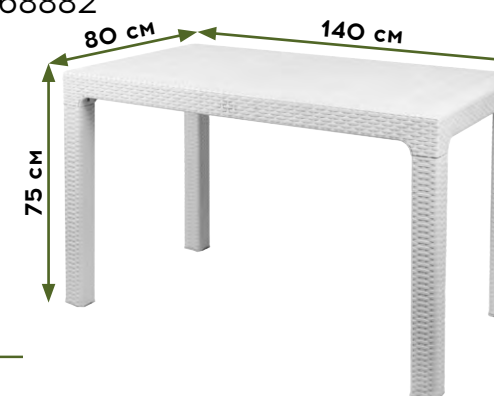

Стол прямоугольный «Franco»
HENIVER
арт. 668882

Комбинированная столешница, резьбовая опора
Размер, см: 80x140x75
Материал основной, материал текстиля: пластик
Максимальная нагрузка, кг: 200
Вес, кг: 17
Страна производства: Турция

10 999 00
РУБ.