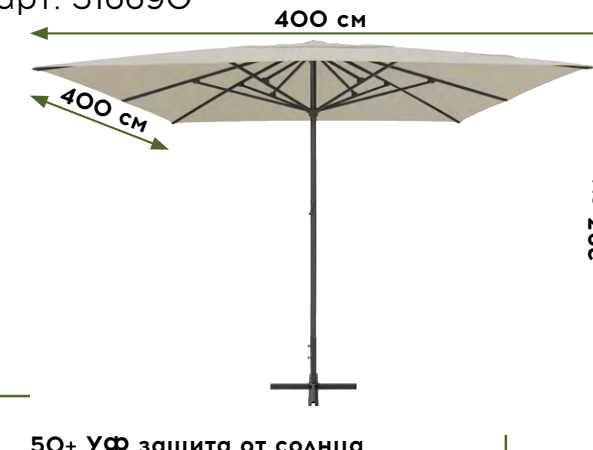

**Зонт
METRO PROFESSIONAL**
арт. 316690

50+ УФ защита от солнца

Размер, см: 293x400x400

Материал основной, материал текстиля: алюминий, сталь, полиэстер

Вес, кг: 31,5

Страна производства: Китай

29 999 00
РУБ.