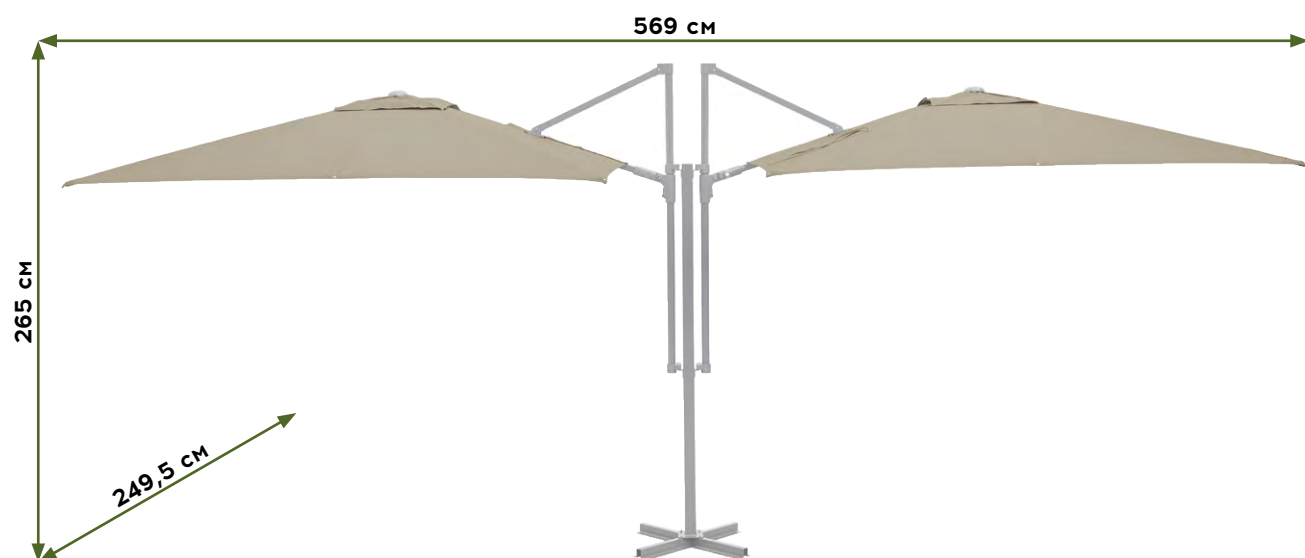

**16 999 00**  
РУБ.

**Зонт двойной METRO PROFESSIONAL**  
арт. 318093

**19 999 00**  
РУБ.

50+ УФ защита от солнца  
Размер, см: 265x249,5x569

Материал основной, материал текстиля: сталь, полиэстер

Вес, кг: 38,5  
Страна производства: Китай