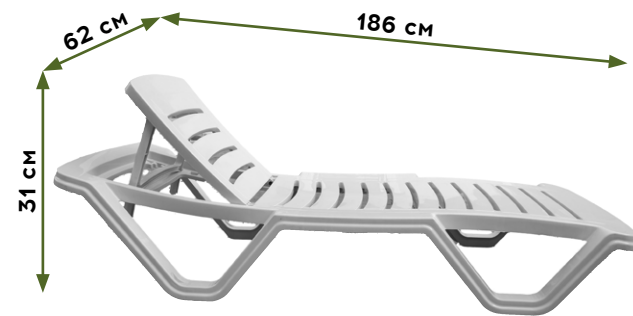

**4 наклонные положения спинки**  
Размер, см: 31x186x62  
Материал основной, материал текстиля: пластик  
Максимальная нагрузка, кг: 150  
Вес, кг: 9,5  
Страна производства: Турция

**4 999**<sup>00</sup> РУБ.