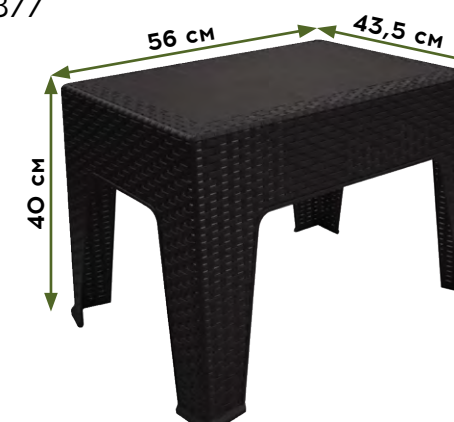

**16 999**<sup>00</sup>  
РУБ.

Стол «Balsario»  
METRO PROFESSIONAL  
арт. 309077

Разборная конструкция  
Размер, см: 74x90x130  
Материал основной, материал текстиля: алюминий, полиротанг  
Максимальная нагрузка, кг: 50  
Вес, кг: 20,8  
Страна производства: Китай

**19 999**<sup>00</sup>  
РУБ.

Стол квадратный  
HENIVER  
арт. 209606

Комбинированная столешница, часть столешницы гладкая со структурой дерева; по краю столешницы декоративная полоса из ротангового плетения  
Размер, см: 90x90x75  
Материал основной, материал текстиля: пластик  
Максимальная нагрузка, кг: 200  
Вес, кг: 10,6  
Страна производства: Турция

**6 999**<sup>00</sup>  
РУБ.

Стол кофейный  
HENIVER  
арт. 668877

Размер, см: 40x56x43,5  
Материал основной, материал текстиля: пластик  
Максимальная нагрузка, кг: 40  
Вес, кг: 2,2  
Страна производства: Турция