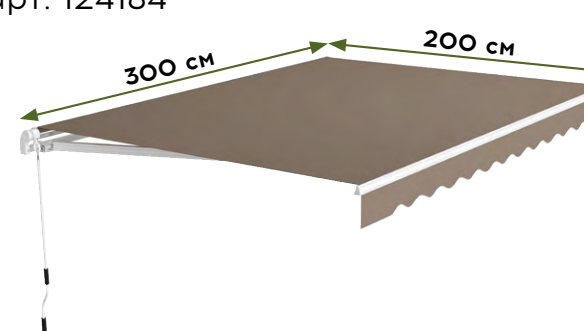

**Навес
TARRINGTON HOUSE**
арт. 124184

50+ УФ защита от солнца
Размер, см: 300x200
Материал основной, материал текстиля: алюминий, сталь, полиэстер
Вес, кг: 19,5
Страна производства: Китай

14 999 00
РУБ.