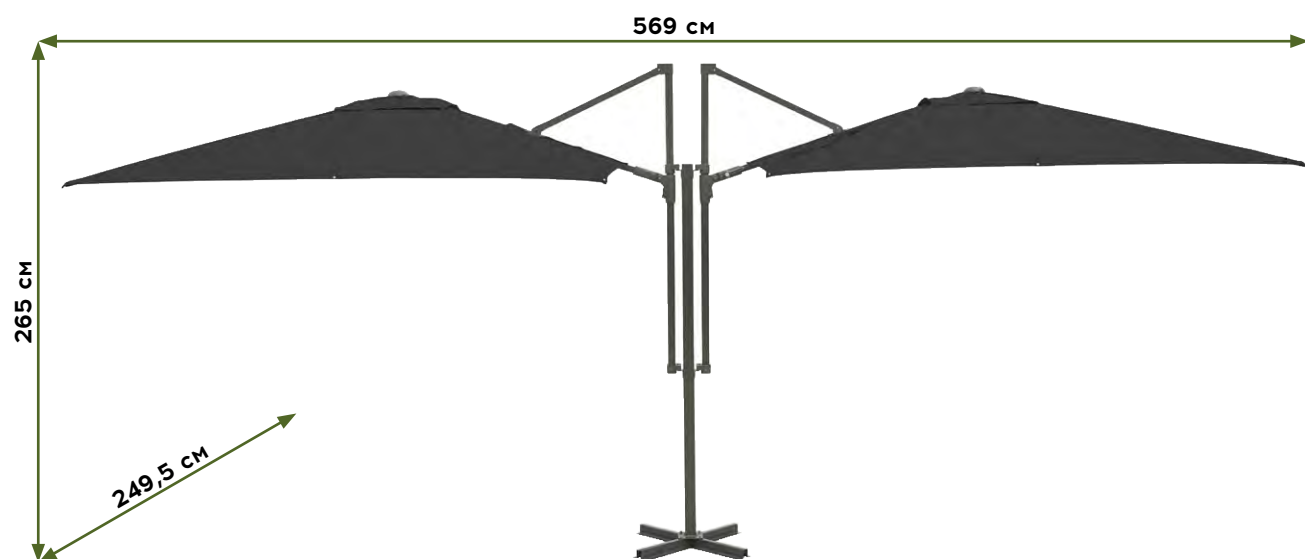

Зонт двойной METRO PROFESSIONAL
арт. 44942