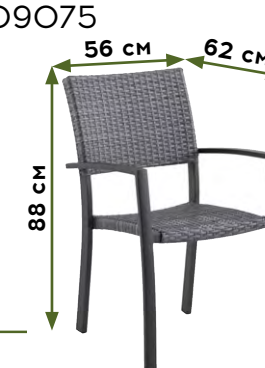

Кресло «Balsario»
METRO PROFESSIONAL
арт. 309075

Размер, см:
88x56x62

Материал основной,
материал текстиля:
алюминий, полиротанг

Максимальная
нагрузка, кг: 150

Вес, кг: 3,8

Страна производства:
Китай

4 999⁰⁰
РУБ.