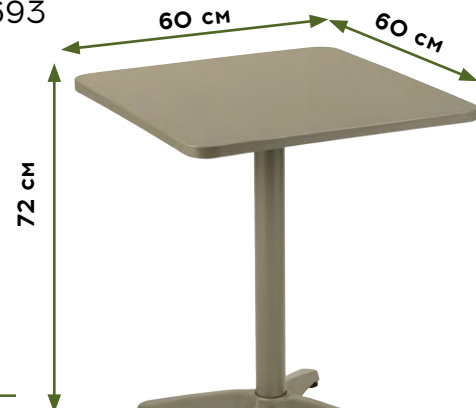

Размер, см: 60x44x83  
Цвет:   
Материал основной, материал текстиля: полипропилен  
Максимальная нагрузка, кг: 200  
Вес, кг: 3,267  
Страна производства: Россия

**1 699**<sup>00</sup>  
РУБ.

Кресло высокопрочное «Летнее»  
арт. 669294

Размер, см: 61x48x81  
Материал основной, материал текстиля: полипропилен  
Максимальная нагрузка, кг: 200  
Вес, кг: 4,6  
Страна производства: Россия

**2 499**<sup>00</sup>  
РУБ.

Стол квадратный «Narni»  
METRO PROFESSIONAL  
арт. 316693