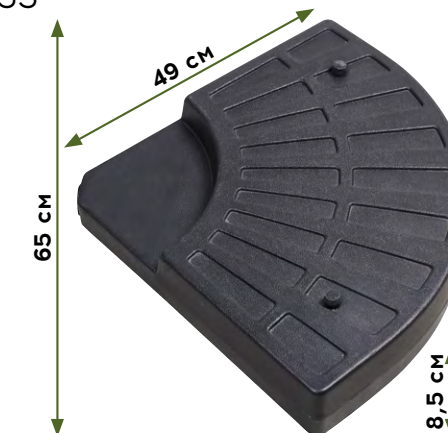

Размер, см: 40x80x80
Материал основной, материал текстиля: сталь
Вес, кг: 2,8
Страна производства: Китай

1 499 00
РУБ.

Основание для зонта METRO PROFESSIONAL
арт. 136855