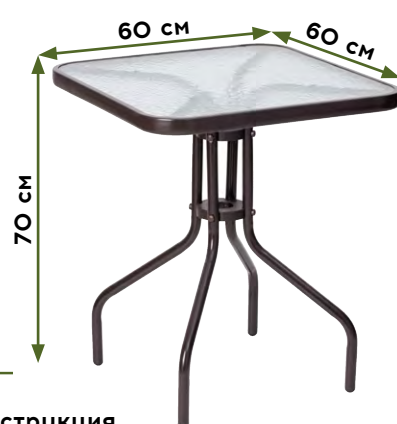

Стол квадратный
ARO
арт. 320700

Разборная конструкция

Размер, см: 70x60x60

Материал основной, материал
текстиля: сталь, закалённое
стекло

Максимальная нагрузка, кг: 120

Вес, кг: 7,1

Страна производства: Китай

1 999⁰⁰
РУБ.