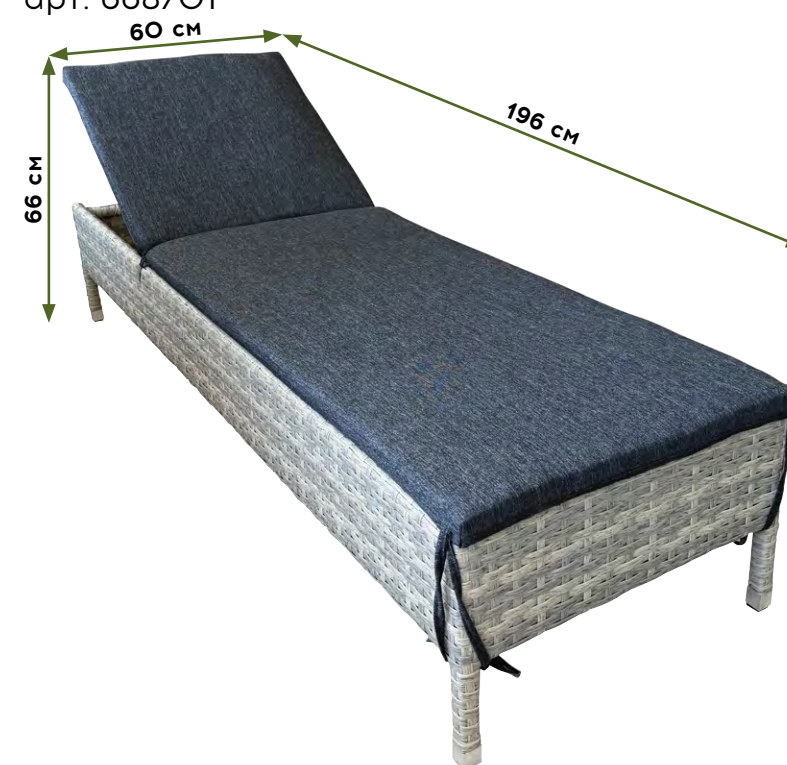

Шезлонг с матрасом TARRINGTON HOUSE
арт. 668701

Размер, см: 66x196x60
Материал основной, материал текстиля: Сталь, искусственный ротанг, ткань 100% полиэстер, наполнитель: периотек
Максимальная нагрузка, кг: 120
Вес, кг: 16,5
Страна производства: Россия

14 999⁰⁰ РУБ.