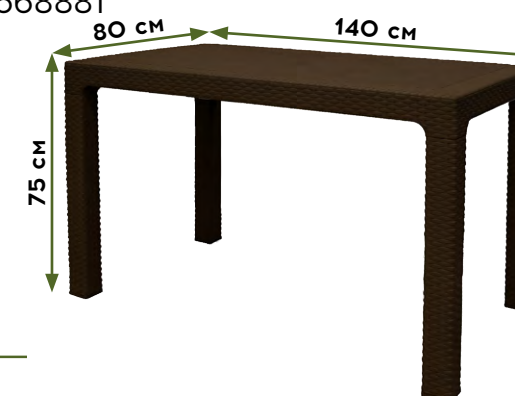

**9 999 00**  
РУБ.

**Стол раздвижной «Space»**  
**ZALGER GARDEN**  
арт. 668998

Стол-трансформер имеет изменяющуюся длину: 150-200 см и регулируемые ножки в высоту 74-76,5 см  
Размер, см: 200x90x74  
Материал основной, материал текстиля: дерево, алюминий, пластик  
Максимальная нагрузка, кг: 20  
Вес, кг: 30  
Страна производства: Китай

**29 999 00**  
РУБ.

**Стол прямоугольный «Franco»**  
**HENIVER**  
арт. 668882

Комбинированная столешница, резьбовая опора  
Размер, см: 80x140x75  
Материал основной, материал текстиля: пластик  
Максимальная нагрузка, кг: 200  
Вес, кг: 17  
Страна производства: Турция

**10 999 00**  
РУБ.

**Стол прямоугольный «Franco»**  
**HENIVER**  
арт. 668881

Комбинированная столешница, резьбовая опора  
Размер, см: 80x140x75  
Материал основной, материал текстиля: пластик  
Максимальная нагрузка, кг: 200  
Вес, кг: 17  
Страна производства: Турция