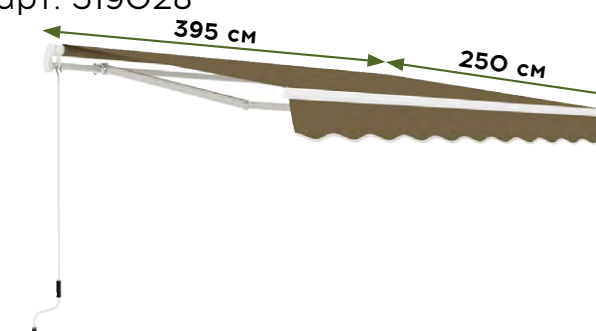

**Навес
TARRINGTON HOUSE**
арт. 319028

50+ УФ защита от солнца
Размер, см: 395x250
Материал основной, материал текстиля: алюминий, сталь, полиэстер
Вес, кг: 26
Страна производства: Китай

16 999 00
РУБ.