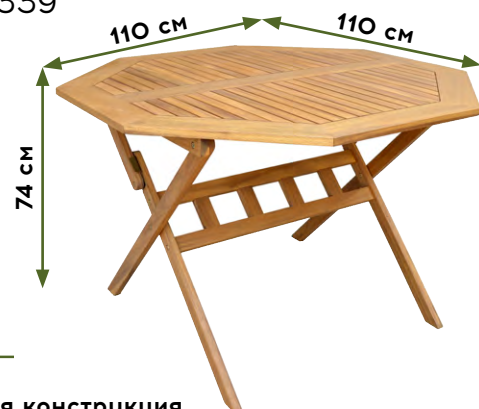

Стол «Karaganda»
TARRINGTON HOUSE
арт. 248339

Складная конструкция
Размер, см: 74x110x110
Материал основной, материал текстиля: древесина акации, оцинкованная сталь
Максимальная нагрузка, кг: 30
Вес, кг: 12,7
Страна производства: Вьетнам

9 999 00
РУБ.