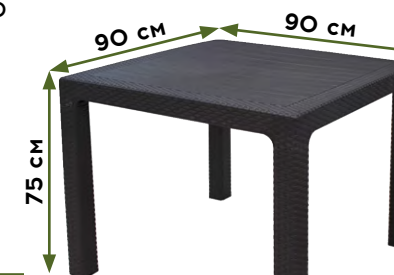

Стол «Balsario»  
METRO PROFESSIONAL  
арт. 309078

Разборная конструкция  
Размер, см: 74x90x90  
Материал основной, материал текстиля: алюминий, полиротанг  
Максимальная нагрузка, кг: 50  
Вес, кг: 17  
Страна производства: Китай

**16 999**<sup>00</sup>  
РУБ.

Стол «Balsario»  
METRO PROFESSIONAL  
арт. 309077

Разборная конструкция  
Размер, см: 74x90x130  
Материал основной, материал текстиля: алюминий, полиротанг  
Максимальная нагрузка, кг: 50  
Вес, кг: 20,8  
Страна производства: Китай

**19 999**<sup>00</sup>  
РУБ.

Стол квадратный  
HENIVER  
арт. 209606

Комбинированная столешница, часть столешницы гладкая со структурой дерева; по краю столешницы декоративная полоса из ротангового плетения  
Размер, см: 90x90x75  
Материал основной, материал текстиля: пластик  
Максимальная нагрузка, кг: 200  
Вес, кг: 10,6  
Страна производства: Турция