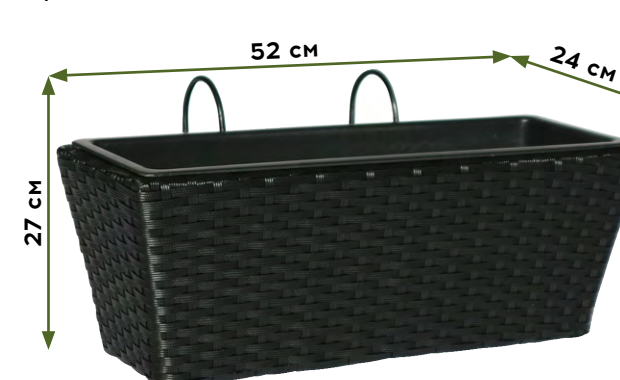

**1 999** <sup>00</sup> РУБ.

**Ящик балконный «Барбадос»  
METRO PROFESSIONAL**  
арт. 273272

**Размер, см:** 27x52x24  
**Материал основной, материал текстиля:** Полиротанг, сталь, полипропилен  
**Вес, кг:** 2  
**Страна производства:** Китай