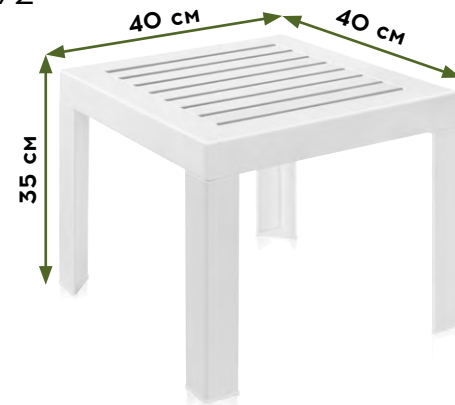

Столик для шезлонга FACKELMANN
арт. 239572

Размер, см: 40x40x35
Материал основной, материал текстиля: пластик
Максимальная нагрузка, кг: 60
Вес, кг: 1,7
Страна производства: Россия

1 199⁰⁰ РУБ.