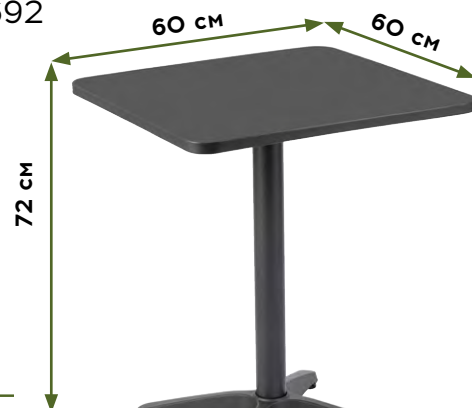

Стол квадратный «Narni»
METRO PROFESSIONAL
арт. 316692

Разборная конструкция
Размер, см: 72x60x60
Материал основной, материал текстиля: сталь
Максимальная нагрузка, кг: 50
Вес, кг: 9,7
Страна производства: Китай

3 999⁰⁰
РУБ.