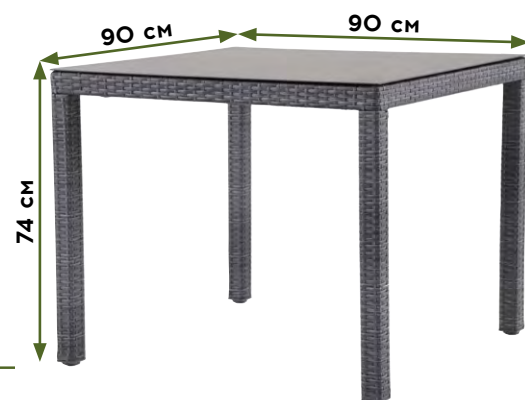

Стол «Balsario»
METRO PROFESSIONAL
арт. 309078

Разборная конструкция
Размер, см: 74x90x90
Материал основной, материал текстиля: алюминий, полиротанг
Максимальная нагрузка, кг: 50
Вес, кг: 17
Страна производства: Китай

16 999⁰⁰
РУБ.