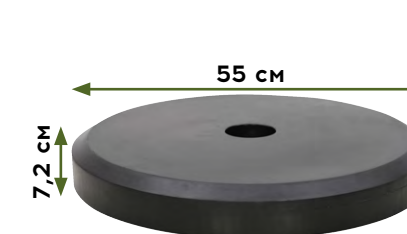

Основание для зонта METRO PROFESSIONAL
арт. 316678