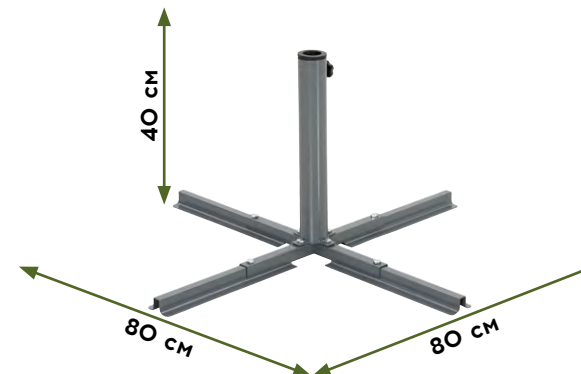

50+ УФ защита от солнца
Размер, см: 265x249,5x569

Материал основной, материал текстиля: сталь, полиэстер

Вес, кг: 38,5
Страна производства: Китай

Наличие товаров уточняйте в удобном для вас ТЦ. Товары, подлежащие обязательной сертификации, сертифицированы. Подробности о заказе в MiShop см. на стр.2

Подставка для зонта TARRINGTON HOUSE
арт. 141529