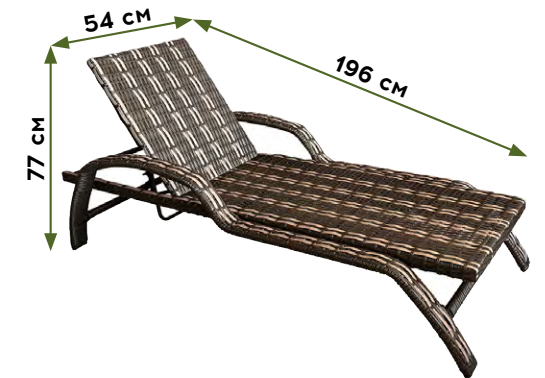

Шезлонг GREENGARD
арт. 668546

Размер, см: 54x196x77
Материал основной, материал текстиля: сталь, полиротанг
Максимальная нагрузка, кг: 100
Вес, кг: 17,6
Страна производства: Россия

14 999⁰⁰ РУБ.