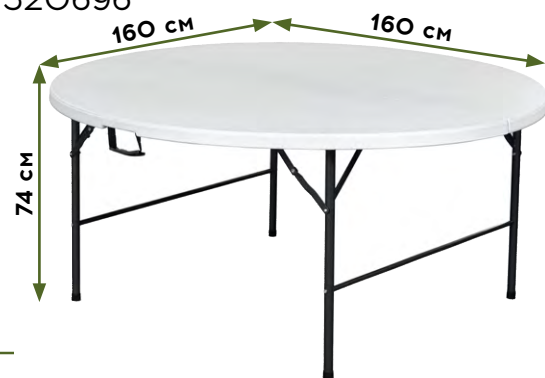

Стол складной «Ратиа»
METRO PROFESSIONAL
арт. 320696

Складная конструкция
Размер, см: 9x160x80
Материал основной, материал текстиля: сталь, полиуретан высокого давления
Максимальная нагрузка, кг: 200
Вес, кг: 21,1
Страна производства: Китай

9 999 00 РУБ.