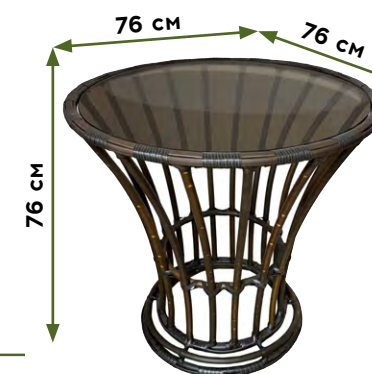

Кресло из ротанга «Феликс»  
GREENGARD  
арт. 668541

**Размер, см:** 88x63x66  
**Материал основной, материал текстиля:** сталь, искусственный ротанг, ткань 100% полиэстер, наполнитель: периотек, аэропух  
**Максимальная нагрузка, кг:** 120  
**Вес, кг:** 13  
**Страна производства:** Россия

**11 999** <sup>00</sup>  
РУБ.

Диван из ротанга «Феликс»  
GREENGARD  
арт. 668540

**Размер, см:** 88x128x66  
**Материал основной, материал текстиля:** сталь, искусственный ротанг, ткань 100% полиэстер, наполнитель: периотек, аэропух  
**Максимальная нагрузка, кг:** 150  
**Вес, кг:** 19,7  
**Страна производства:** Россия

**20 999** <sup>00</sup>  
РУБ.

Стол из ротанга «Феликс»  
GREENGARD  
арт. 668545

**Закаленное стекло**  
**Размер, см:** 76x76x76  
**Материал основной, материал текстиля:** сталь, искусственный ротанг, закаленное стекло  
**Максимальная нагрузка, кг:** 10  
**Вес, кг:** 12,5  
**Страна производства:** Россия