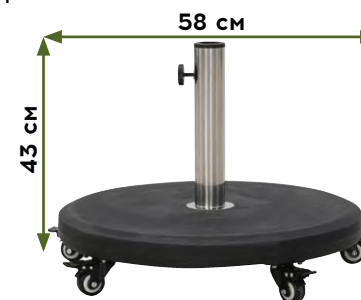

Размер, см: 8,5x65x49
Материал основной, материал текстиля: полиэтилен низкого давления (ПНД), бетон
Вес, кг: 30
Страна производства: Китай

3 499 00
РУБ.

Основание для зонта на колесах METRO PROFESSIONAL
арт. 273945

Размер, см: 7,6x43x58
Материал основной, материал текстиля: полиэтиленом низкого давления (ПНД), бетон, нержавеющая сталь
Вес, кг: 30
Страна производства: Китай

4 999 00
РУБ.