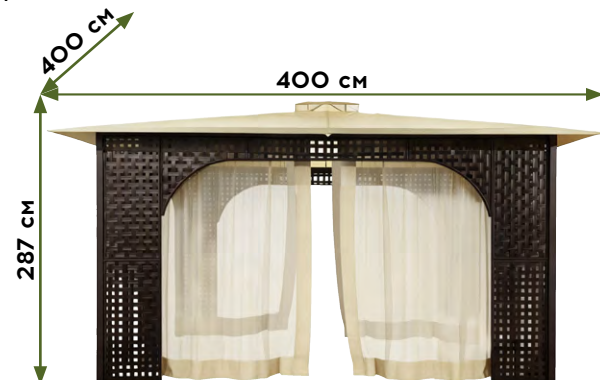

**Беседка «Амабель»
GREENGARD**
арт. 668539

Размер, см: 310x400x400
Материал основной, материал текстиля: сталь, искусственный ротанг, ткань 100% полиэстер
Вес, кг: 110
Страна производства: Россия

99 999 ⁰⁰ РУБ.

Сенсорный переключатель.
3 режима затемнения - 30 лм/60 лм/120 лм.
Размер, см: 20x8,6 (2 шт.)
Материал основной, материал текстиля: Сталь, пластик
Вес, кг: 0,3
Страна производства: Китай

1 999 ⁰⁰ РУБ.

Сенсорный переключатель.
3 режима затемнения - 30 лм/60 лм/120 лм.
Размер, см: 20x8,6 (2 шт.)
Материал основной, материал текстиля: Сталь, пластик
Вес, кг: 0,3
Страна производства: Китай

1 999 ⁰⁰ РУБ.

Сенсорный переключатель.
3 режима затемнения - 30 лм/60 лм/120 лм.
Размер, см: 20x8,6 (2 шт.)
Материал основной, материал текстиля: Сталь, пластик
Вес, кг: 0,3
Страна производства: Китай

1 999 ⁰⁰ РУБ.