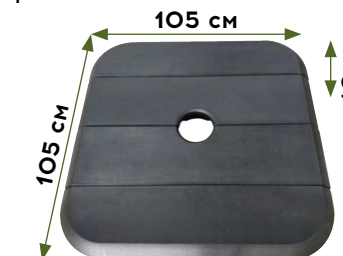

Размер, см: 55x7,2
Материал основной, материал текстиля: полиэтилен низкого давления (ПНД), бетон
Вес, кг: 30
Страна производства: Китай

3 199 00
РУБ.

Основание для зонта разборное «Solira» METRO PROFESSIONAL
арт. 316688