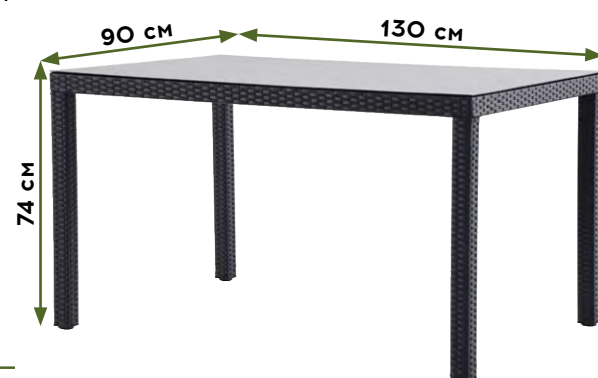

Стол «Balsario»
METRO PROFESSIONAL
арт. 309077

Разборная конструкция
Размер, см: 74x90x130
Материал основной, материал текстиля: алюминий, полиротанг
Максимальная нагрузка, кг: 50
Вес, кг: 20,8
Страна производства: Китай

19 999⁰⁰
РУБ.